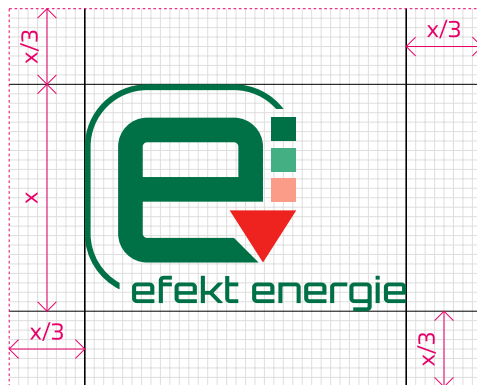

Logo programu **EFEKT energie**

Energetické poradenství

Barevné provedení PANTONE

Písmo: **Orbitron Medium**

Základní verze loga používá 2 barvy: zelenou a červenou.

Simulují úsporný program formou přechodu barevností energetických klasifikačních tříd - od neohospodárné červené k mimořádně úsporné zelené. Celkový tvar loga je stylizován do znaku zavináče jako všeobecného symbolu pro interaktivnost nebo počítačové technologie vůbec.

Ochranná zóna a minimální velikost

Dodržování ochranné zóny obklopující značku ze všech stran je nutné z hlediska výlučného postavení loga k ostatním grafickým prvkům na ploše, které by mohly negativně ovlivnit jeho vizuální identitu. Tato zásada platí i pro použití loga v blízkosti textu, na okraji formátu tiskovin, fotografií i ilustrací. Minimální ochranná zóna loga je 1/3 výšky grafického symbolu.