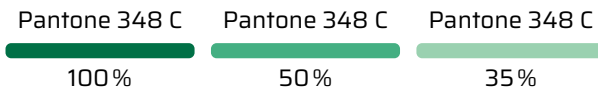

Barevné provedení RGB

RGB	0	112	74	102	169	146	204	39	35	230	147	145
#	00	70	4A	66	A9	92	CC	27	23	E6	93	91

Použití ve webových aplikacích.

Pozitiv

Barevné provedení PANTONE 348 C

Negativ

Pozitiv

Negativ

Barevné provedení PANTONE 032 C

Pantone 032 C

100 %

Barevné provedení CMYK

0 90 86 0

Barevné provedení RGB

RGB 204 39 35

CC 27 23