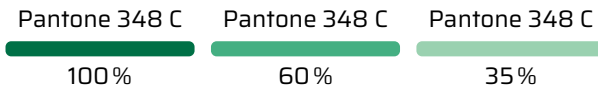

Logo programu **EFEKT energie**

Energetické poradenství

Barevné provedení PANTONE

Písmo: **Orbitron Medium**

Základní verze loga používá 2 barvy: zelenou a červenou.

Simulují úsporný program formou přechodu barevností energetických klasifikačních tříd - od neohospodárné červené k mimořádně úsporné zelené. Celkový tvar loga je stylizován do znaku zavináče jako všeobecného symbolu pro interaktivnost nebo počítačové technologie vůbec.

Minimální velikost loga je 24 mm. Tato velikost definuje i nejmenší přípustnou velikost písma, tj. 11 bodů.

Barevné provedení CMYK 4/0

100 0 85 24 60 0 51 14 0 90 86 0 0 45 43 0

Použití v plnobarevném rastrovém tisku.

Barevné provedení RGB

RGB	0	112	74	102	169	146	204	39	35	230	147	145
#	00	70	4A	66	A9	92	CC	27	23	E6	93	91

Použití ve webových aplikacích.

Pozitiv

Barevné provedení PANTONE 348 C

Negativ

Pozitiv

Negativ

Barevné provedení PANTONE 032 C

Pantone 032 C

100 %

Barevné provedení CMYK

0 90 86 0

Barevné provedení RGB

RGB 204 39 35

CC 27 23