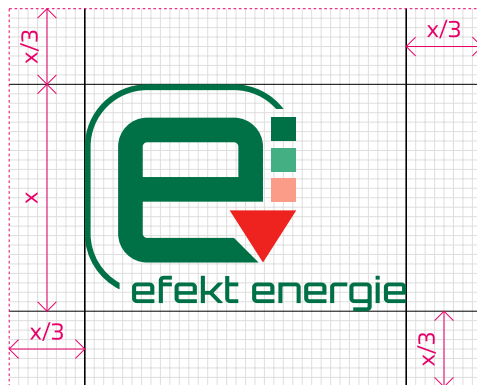

Logo programu **EFEKT energie**

Energetické poradenství

Barevné provedení PANTONE

Písmo: **Orbitron Medium**

Základní verze loga používá 2 barvy: zelenou a červenou.

Simulují úsporný program formou přechodu barevností energetických klasifikačních tříd - od neohospodárné červené k mimořádně úsporné zelené. Celkový tvar loga je stylizován do znaku zavináče jako všeobecného symbolu pro interaktivnost nebo počítačové technologie vůbec.

Ochranná zóna a minimální velikost

Dodržování ochranné zóny obklopující značku ze všech stran je nutné z hlediska výlučného postavení loga k ostatním grafickým prvkům na ploše, které by mohly negativně ovlivnit jeho vizuální identitu. Tato zásada platí i pro použití loga v blízkosti textu, na okraji formátu tiskovin, fotografií i ilustrací. Minimální ochranná zóna loga je 1/3 výšky grafického symbolu.

Minimální velikost loga je 24 mm. Tato velikost definuje i nejmenší přípustnou velikost písma, tj. 11 bodů.

Barevné provedení CMYK 4/0

100 0 85 24 60 0 51 14 0 90 86 0 0 45 43 0

Four horizontal bars are positioned below the CMYK values. The first bar is dark green, corresponding to the first set of values (100, 0, 85, 24). The second bar is light green, corresponding to the second set (60, 0, 51, 14). The third bar is red, corresponding to the third set (0, 90, 86, 0). The fourth bar is light orange, corresponding to the fourth set (0, 45, 43, 0).